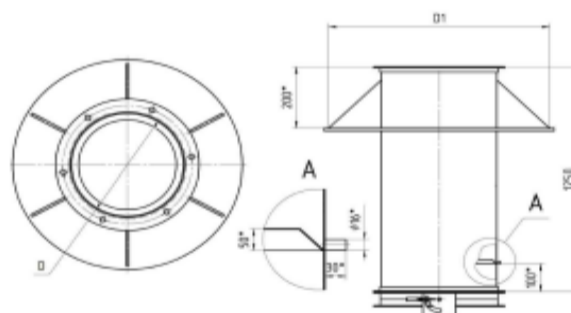

Узел прохода УП2 с ручным клапаном, с кольцом для сбора конденсата

Цена в руб/шт

Маркировка	Диаметр, мм	Длина, мм	Цена
УП2-16	200	1250	3 966
УП2-17	225	1250	3 981
УП2-18	250	1250	3 995
УП2-19	280	1250	4 284
УП2-20	315	1250	4 572
УП2-21	355	1250	5 142
УП2-22	400	1250	5 711
УП2-23	450	1250	6 082
УП2-24	500	1250	6 490
УП2-25	560	1250	7 240
УП2-26	630	1250	7 988
УП2-27	710	1250	8 905
УП2-28	800	1250	10 375
УП2-29	900	1250	12 000
УП2-30	1000	1250	13 625
УП2-31	1250	1250	15 735