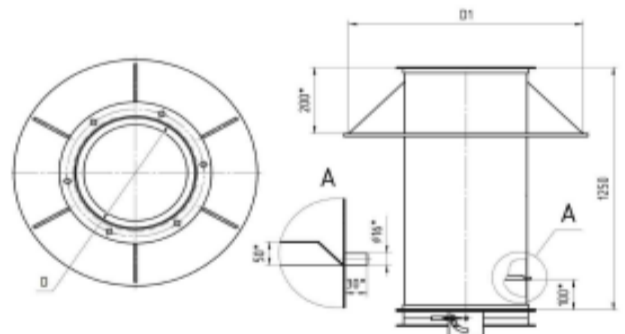

Узел прохода УП4 с ручным утепленным клапаном, с кольцом для сбора конденсата

Цена в руб/шт

Маркировка	Диаметр, мм	Длина, мм	Цена
УП4-16	200	1250	5 287
УП4-17	225	1250	5 395
УП4-18	250	1250	5 503
УП4-19	280	1250	5 787
УП4-20	315	1250	6 070
УП4-21	355	1250	6 746
УП4-22	400	1250	7 421
УП4-23	450	1250	7 565
УП4-24	500	1250	7 702
УП4-25	560	1250	8 774
УП4-26	630	1250	9 846
УП4-27	710	1250	10 175
УП4-28	800	1250	10 314
УП4-29	900	1250	12 147
УП4-30	1000	1250	13 981
УП4-31	1250	1250	15 189