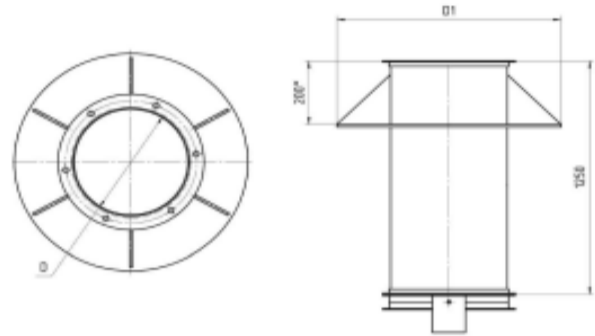

Узел прохода УПЗ с клапаном под электропривод, без кольца для сбора конденсата

Цена в руб/шт

Маркировка	Диаметр, мм	Длина, мм	Цена
УПЗ	200	1250	3 530
УПЗ-01	225	1250	3 829
УПЗ-02	250	1250	4 128
УПЗ-03	280	1250	4 393
УПЗ-04	315	1250	4 658
УПЗ-05	355	1250	5 568
УПЗ-06	400	1250	6 479
УПЗ-07	450	1250	6 598
УПЗ-08	500	1250	6 784
УПЗ-09	560	1250	7 898
УПЗ-10	630	1250	9 014
УПЗ-11	710	1250	9 462
УПЗ-12	800	1250	9 991
УПЗ-13	900	1250	11 323
УПЗ-14	1000	1250	12 655
УПЗ-15	1250	1250	14 821