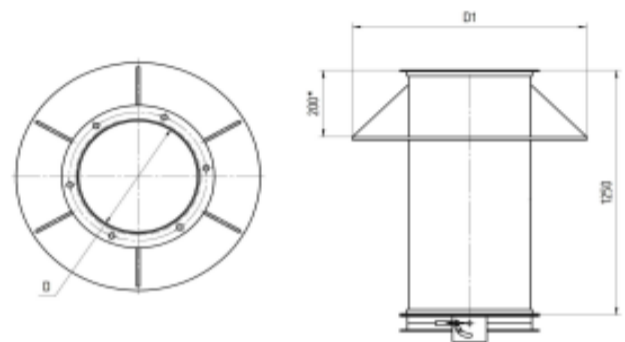

Узел прохода УП4 с ручным утепленным клапаном, без кольца для сбора конденсата

Цена в руб/шт

Маркировка	Диаметр, мм	Длина, мм	Цена
УП4	200	1250	3 428
УП4-01	225	1250	3 719
УП4-02	250	1250	4 009
УП4-03	280	1250	4 267
УП4-04	315	1250	4 524
УП4-05	355	1250	5 410
УП4-06	400	1250	6 294
УП4-07	450	1250	6 410
УП4-08	500	1250	6 591
УП4-09	560	1250	7 729
УП4-10	630	1250	8 866
УП4-11	710	1250	9 590
УП4-12	800	1250	9 732
УП4-13	900	1250	11 384
УП4-14	1000	1250	13 035
УП4-15	1250	1250	14 452