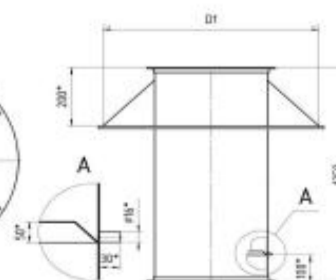

Узел прохода УП1 без клапана, с кольцом для сбора конденсата

Цена в руб/шт

Маркировка	Диаметр, мм	Длина, мм	Цена
УП1-22	100	1250	2 205
УП1-23	125	1250	2 205
УП1-24	140	1250	2 205
УП1-25	160	1250	2 205
УП1-26	180	1250	2 205
УП1-27	200	1250	2 338
УП1-28	225	1250	2 355
УП1-29	250	1250	2 371
УП1-30	280	1250	2 578
УП1-31	315	1250	2 784
УП1-32	355	1250	3 817
УП1-33	400	1250	4 849
УП1-34	450	1250	4 967
УП1-35	500	1250	5 100
УП1-36	560	1250	5 463
УП1-37	630	1250	5 825
УП1-38	710	1250	5 879
УП1-39	800	1250	5 905
УП1-40	900	1250	6 991
УП1-41	1000	1250	8 098
УП1-42	1120	1250	8 947
УП1-43	1250	1250	9 795