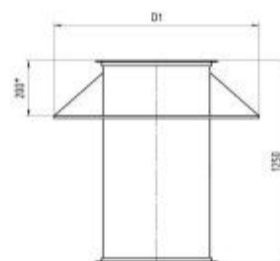

Узел прохода УП1 без клапана, без кольца для сбора конденсата

Цена в руб/шт

Маркировка	Диаметр, мм	Длина, мм	Цена
УП1	100	1250	1 995
УП1-01	125	1250	1 995
УП1-02	140	1250	1 995
УП1-03	160	1250	1 995
УП1-04	180	1250	1 995
УП1-05	200	1250	2 044
УП1-06	225	1250	2 149
УП1-07	250	1250	2 253
УП1-08	280	1250	2 389
УП1-09	315	1250	2 523
УП1-10	355	1250	2 775
УП1-11	400	1250	3 027
УП1-12	450	1250	3 420
УП1-13	500	1250	3 826
УП1-14	560	1250	4 563
УП1-15	630	1250	4 624
УП1-16	710	1250	5 300
УП1-17	800	1250	5 496
УП1-18	900	1250	6 258
УП1-19	1000	1250	7 020
УП1-20	1120	1250	7 422
УП1-21	1250	1250	7 825