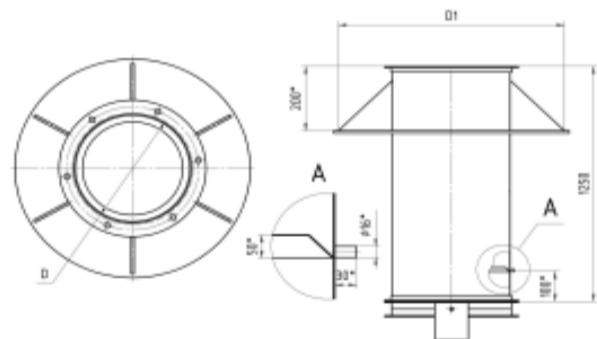

Узел прохода УПЗ с клапаном под электропривод, с кольцом для сбора конденсата

Цена в руб/шт

Маркировка	Диаметр, мм	Длина, мм	Цена
УПЗ-16	200	1250	5 489
УПЗ-17	225	1250	5 607
УПЗ-18	250	1250	5 724
УПЗ-19	280	1250	5 913
УПЗ-20	315	1250	6 101
УПЗ-21	355	1250	7 040
УПЗ-22	400	1250	7 979
УПЗ-23	450	1250	8 117
УПЗ-24	500	1250	8 259
УПЗ-25	560	1250	9 251
УПЗ-26	630	1250	10 242
УПЗ-27	710	1250	10 902
УПЗ-28	800	1250	11 563
УПЗ-29	900	1250	12 965
УПЗ-30	1000	1250	14 367
УПЗ-31	1250	1250	15 372