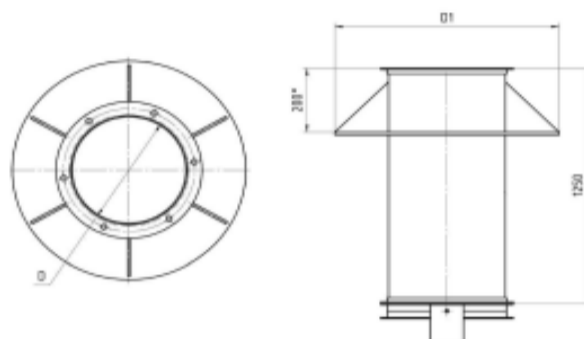

Узел прохода УП5 с утепленным клапаном под электропривод, без кольца для сбора конденсата

Цена в руб/шт

Маркировка	Диаметр, мм	Длина, мм	Цена
УП5	200	1250	4 498
УП5-01	225	1250	4 569
УП5-02	250	1250	4 639
УП5-03	280	1250	4 734
УП5-04	315	1250	4 830
УП5-05	355	1250	5 709
УП5-06	400	1250	6 588
УП5-07	450	1250	6 718
УП5-08	500	1250	6 868
УП5-09	560	1250	7 815
УП5-10	630	1250	8 761
УП5-11	710	1250	9 051
УП5-12	800	1250	10 101
УП5-13	900	1250	11 436
УП5-14	1000	1250	12 769
УП5-15	1250	1250	13 822