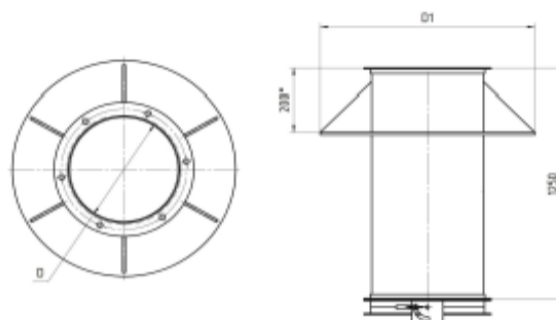

Узел прохода УП2 с ручным клапаном, без кольца для сбора конденсата

Цена в руб/шт

	Диаметр, мм	Длина, мм	Цена
УП2	200	1250	3 292
УП2-01	225	1250	3 563
УП2-02	250	1250	3 833
УП2-03	280	1250	4 090
УП2-04	315	1250	4 346
УП2-05	355	1250	4 961
УП2-06	400	1250	5 577
УП2-07	450	1250	5 908
УП2-08	500	1250	6 334
УП2-09	560	1250	6 938
УП2-10	630	1250	7 543
УП2-11	710	1250	8 936
УП2-12	800	1250	9 748
УП2-13	900	1250	11 004
УП2-14	1000	1250	12 260
УП2-15	1250	1250	15 012